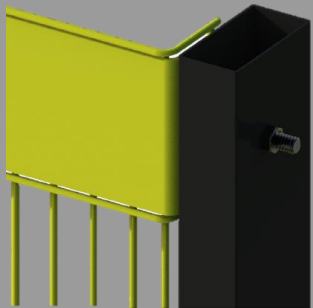

CERCA INTERNA ESPAI.

Sistema de cercado modular de fácil instalación, diseñado para delimitar áreas de riesgo, división de almacenes, protección de maquinaria y equipo y líneas de producción.