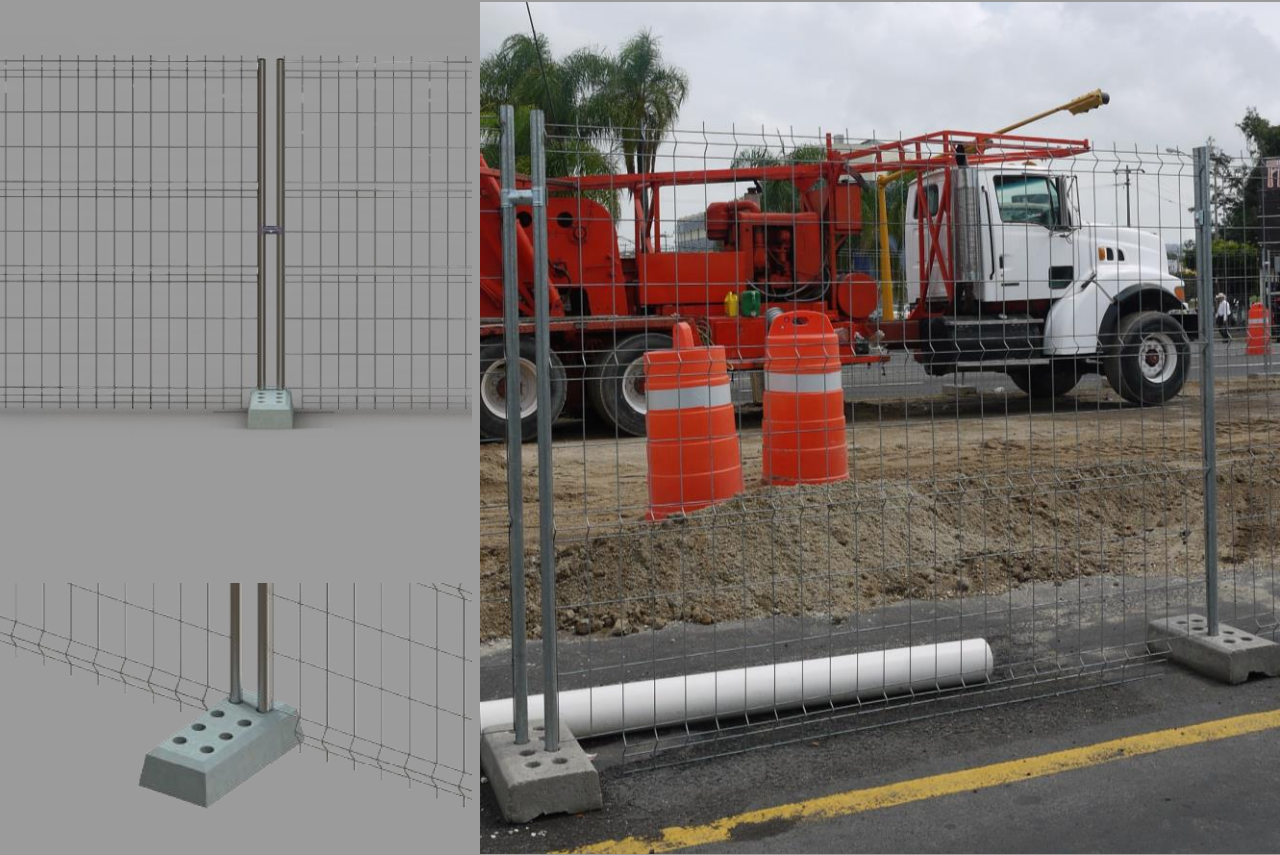

10 SOLUCIONES DE SEGURIDAD Y DISEÑO PERIMETRAL

CERCA TRADICIONAL.

Es un sistema integral, duradero, funcional y estético para la delimitación de espacios, de fácil instalación y libre de mantenimiento.

CERCA C4.

Cerca de máxima seguridad fabricada con paneles de malla electrosoldada con varillas de acero galvanizado que impide ser escalada o cortada con pinzas o cizallas. Sistema ideal para entorno residencial, industrial, resguardo de inventarios de alto valor, entre otros.

CERCA DOBLE.

Cerca de alta seguridad con diseño de doble alambre horizontal que le da más rigidez a la malla sin pliegues.

PUNTAS DE SEGURIDAD.

Es un elemento de seguridad extra para los sistemas de cercas perimetrales que ofrecemos en CERCASEL. Puede ser instalado en cercas, muros, puertas y portones.

ECOFENCE.

Malla electrosoldada, galvanizada y plastificada resistente a la intemperie con presentación en rollo. Ideal para delimitar grandes extensiones de terreno.

DIVISEL.

Su uso modular delimita y ofrece protección a los espacios de manera provisional. Por su versatilidad, el Sistema DIVISEL permite cambiar rápidamente su configuración.