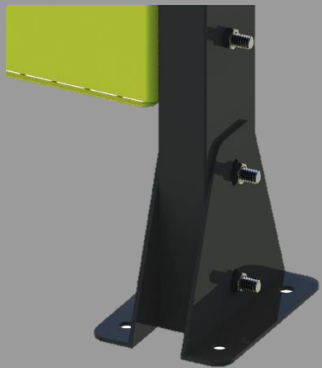

CERCA INTERNA ESPAI.

Sistema de cercado modular de fácil instalación, diseñado para delimitar áreas de riesgo, división de almacenes, protección de maquinaria y equipo y líneas de producción.